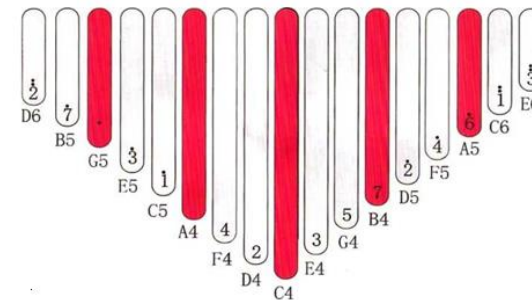

NÁVOD K POUŽITÍ

KALIMBA

SOUČÁSTI ZBOŽÍ:

- kalimba,
- návod v angličtině,
- samolepky,
- čistící hadřík,
- skladovací sáček,
- ladicí kladívko.

TECHNICKÉ SPECIFIKACE:

- rozměry: 18 × 3 × 13 cm,
- materiál: mahagon, nereznoucí ocel,
- hmotnost: 600 g.

POPIS

1. zadní tlumič
2. Z-držák
3. kobyłka
4. plátky
5. otvor

POUŽITÍ

Ladění:

- 17tónová kalimba je z výroby naladěná v C dur, ovšem po vyjmutí z obalu ji musíme ještě doladit.
- K tomu potřebujeme elektronickou ladičku (není součástí zboží) nebo aplikaci na ladění. Vybereme si jednu ze zdarma dostupných pro Android a iOS a vyzkoušíme ji.
- Jednotlivé tóny naladíme pomocí uvedené tabulky.

- Plátky postupně rozeznáme přiloženým ladicím kladívkem.
- Je-li tón příliš nízký, plátek jemně zatlačíme směrem nahoru, v opačném případě směrem dolů.

Hraní:

- Můžeme hrát dvěma způsoby.
- Kalimbu umístíme na rovný povrch a hrajeme ukazováčky nebo ji držíme v rukou a hrajeme palci, viz obrázek níže.