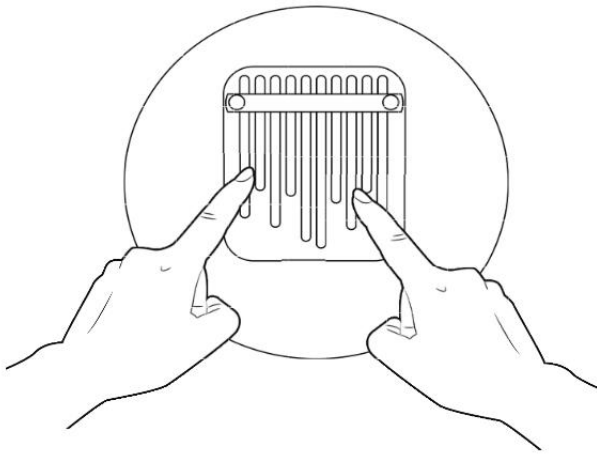

Skladování a údržba:

- Nepoužíváme-li nástroj, uložíme ho do přiloženého sáčku.
- Nevystavujeme vlhkosti ani žádným tekutinám. Krabička by se poškodila a kalimba by ztratila svůj jedinečný zvuk.
- Hraním na nástroj čistýma rukama předejdeme hromadění nečistot. Pro zachování kvality