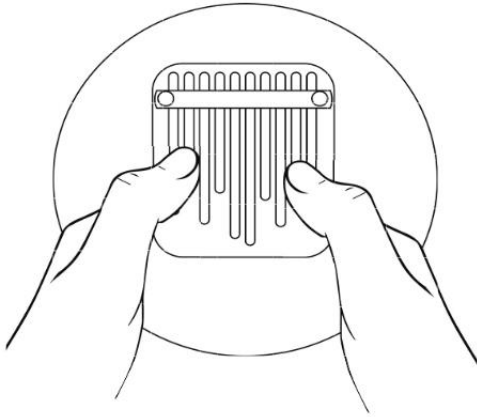

zvuku otřeme po každém použití plátky
hadříkem.

ZÁRUKA

Záruka platí 24 měsíců. Lze ji uplatnit v případě výměny zboží či vrácení peněz u společnosti DFVU d.o.o., Liparjeva 6a, 1234 Mengeš, Slovenia pomocí kontaktu v pravém spodním rohu. Do zprávy je třeba uvést číslo objednávky a datum nákupu. Životnost výrobku je 24 měsíců od data přijetí zboží.